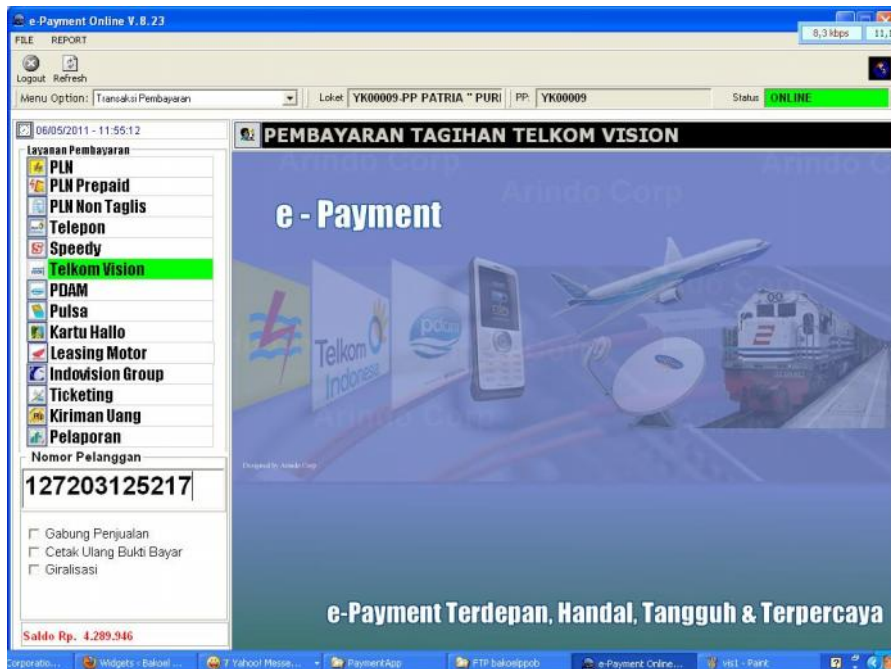

Petunjuk Penggunaan Aplikasi

Transaksi Telkomvision

Klik pilihan Telkom Vision pada menu utama :

Masukkan nomor pelanggan akhri dengan menekan enter:

Dokumen ini sudah di proteksi oleh Digital Signature.

Reprinted without permission is prohibited | Mencetak ulang tutorial tanpa ijin adalah melanggar hak cipta intelektual
Hak Cipta oleh www.bakoelppob.com | 2011