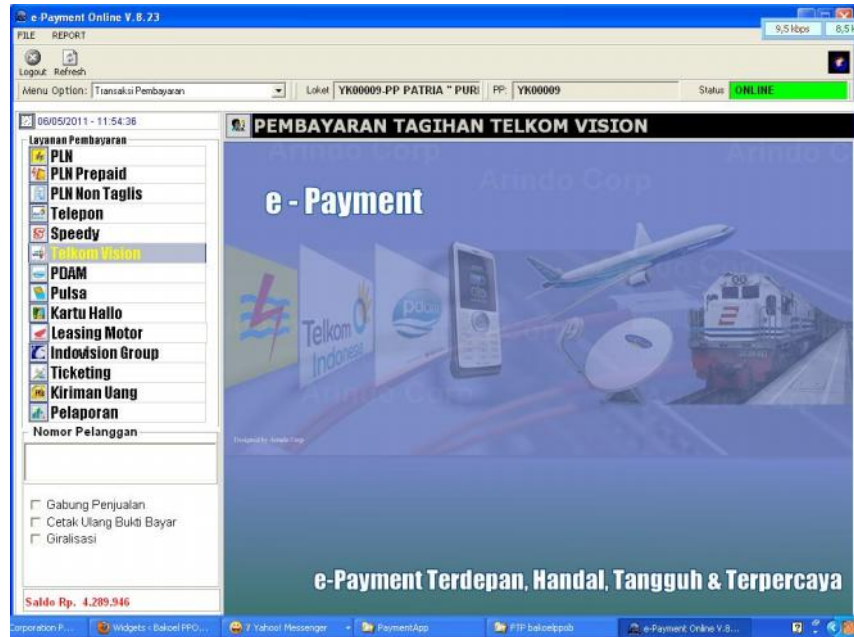

Petunjuk Penggunaan Aplikasi

Transaksi Telkomvision

Klik pilihan Telkom Vision pada menu utama :

Masukkan nomor pelanggan akhri dengan menekan enter:

Dokumen ini sudah di proteksi oleh Digital Signature.

Reprinted without permission is prohibited | Mencetak ulang tutorial tanpa ijin adalah melanggar hak cipta intelektual
Hak Cipta oleh www.bakoelppob.com | 2011