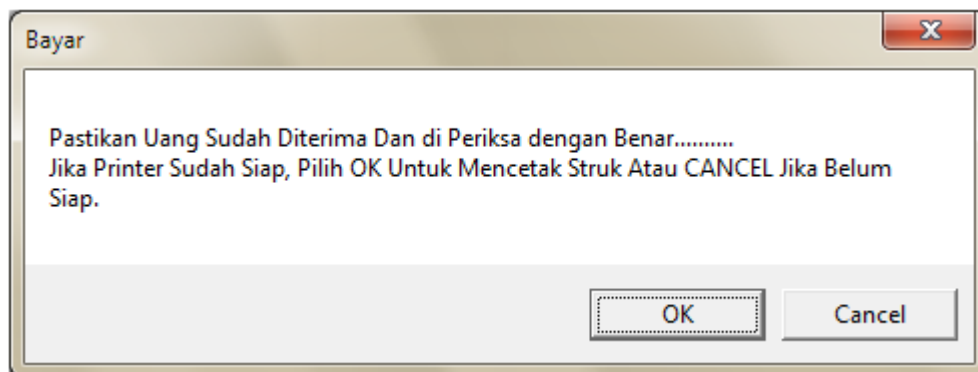

Pastikan uang sudah diterima klik ok