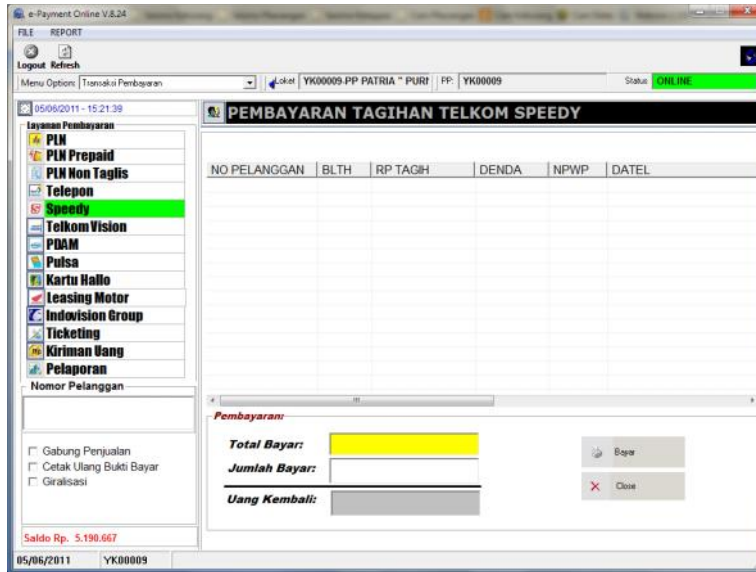

Petunjuk Penggunaan Aplikasi

Transaksi Speedy

Klik pilihan Speedy pada menu utama :

Masukkan id pelanggan speedy diawali dengan angka 0 (nol) diakhiri enter:

Dokumen ini sudah di proteksi oleh Digital Signature.