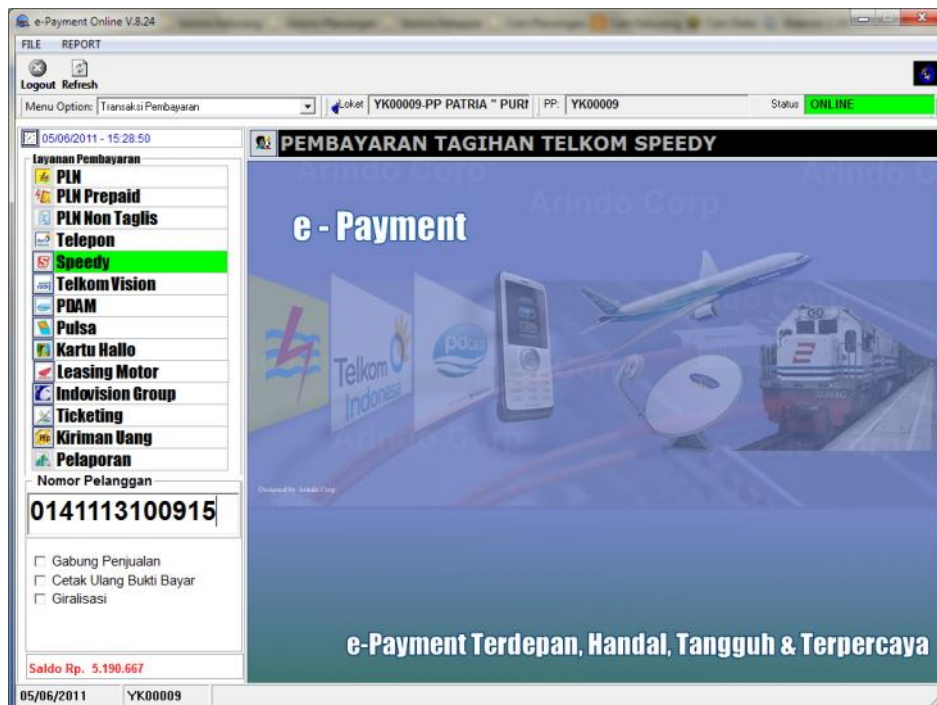

Petunjuk Penggunaan Aplikasi

Transaksi Speedy

Klik pilihan Speedy pada menu utama :

Masukkan id pelanggan speedy diawali dengan angka 0 (nol) diakhiri enter:

Dokumen ini sudah di proteksi oleh Digital Signature.