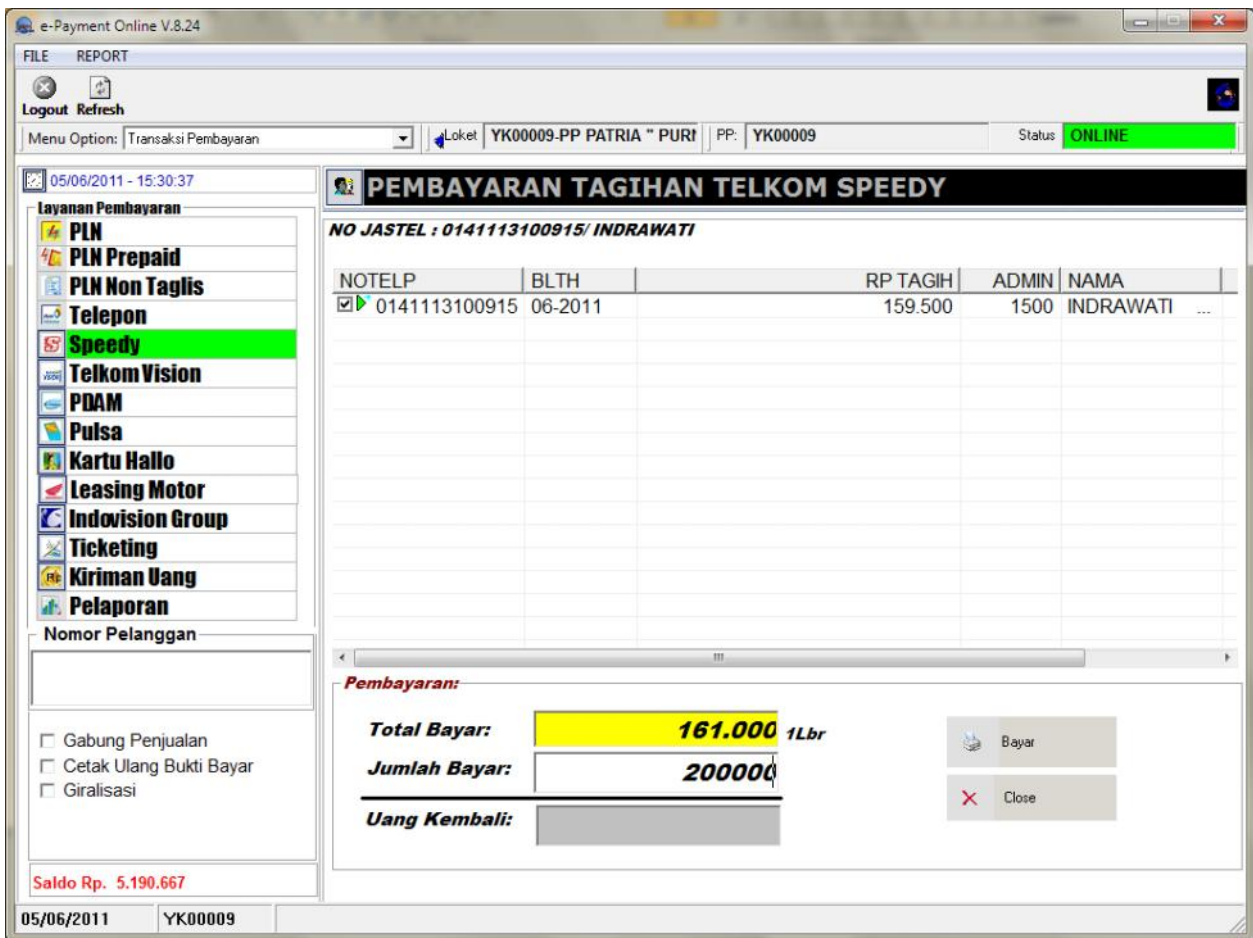

Cek ulang Nomor dan Nama Pemilik Jika sudah sesuai masukkan jumlah bayar tekan enter :